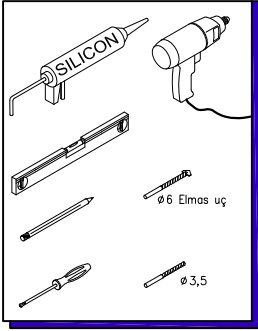

Corin 9500 MONTAJ KILAVUZU

Ø6 5x	Ø 4x
4.2x32 5x	Ø 1x
4.2x13 4x	Ø 1x
3.5x25 1x	Ø 1x
3.5x9 1x	Ø 1x